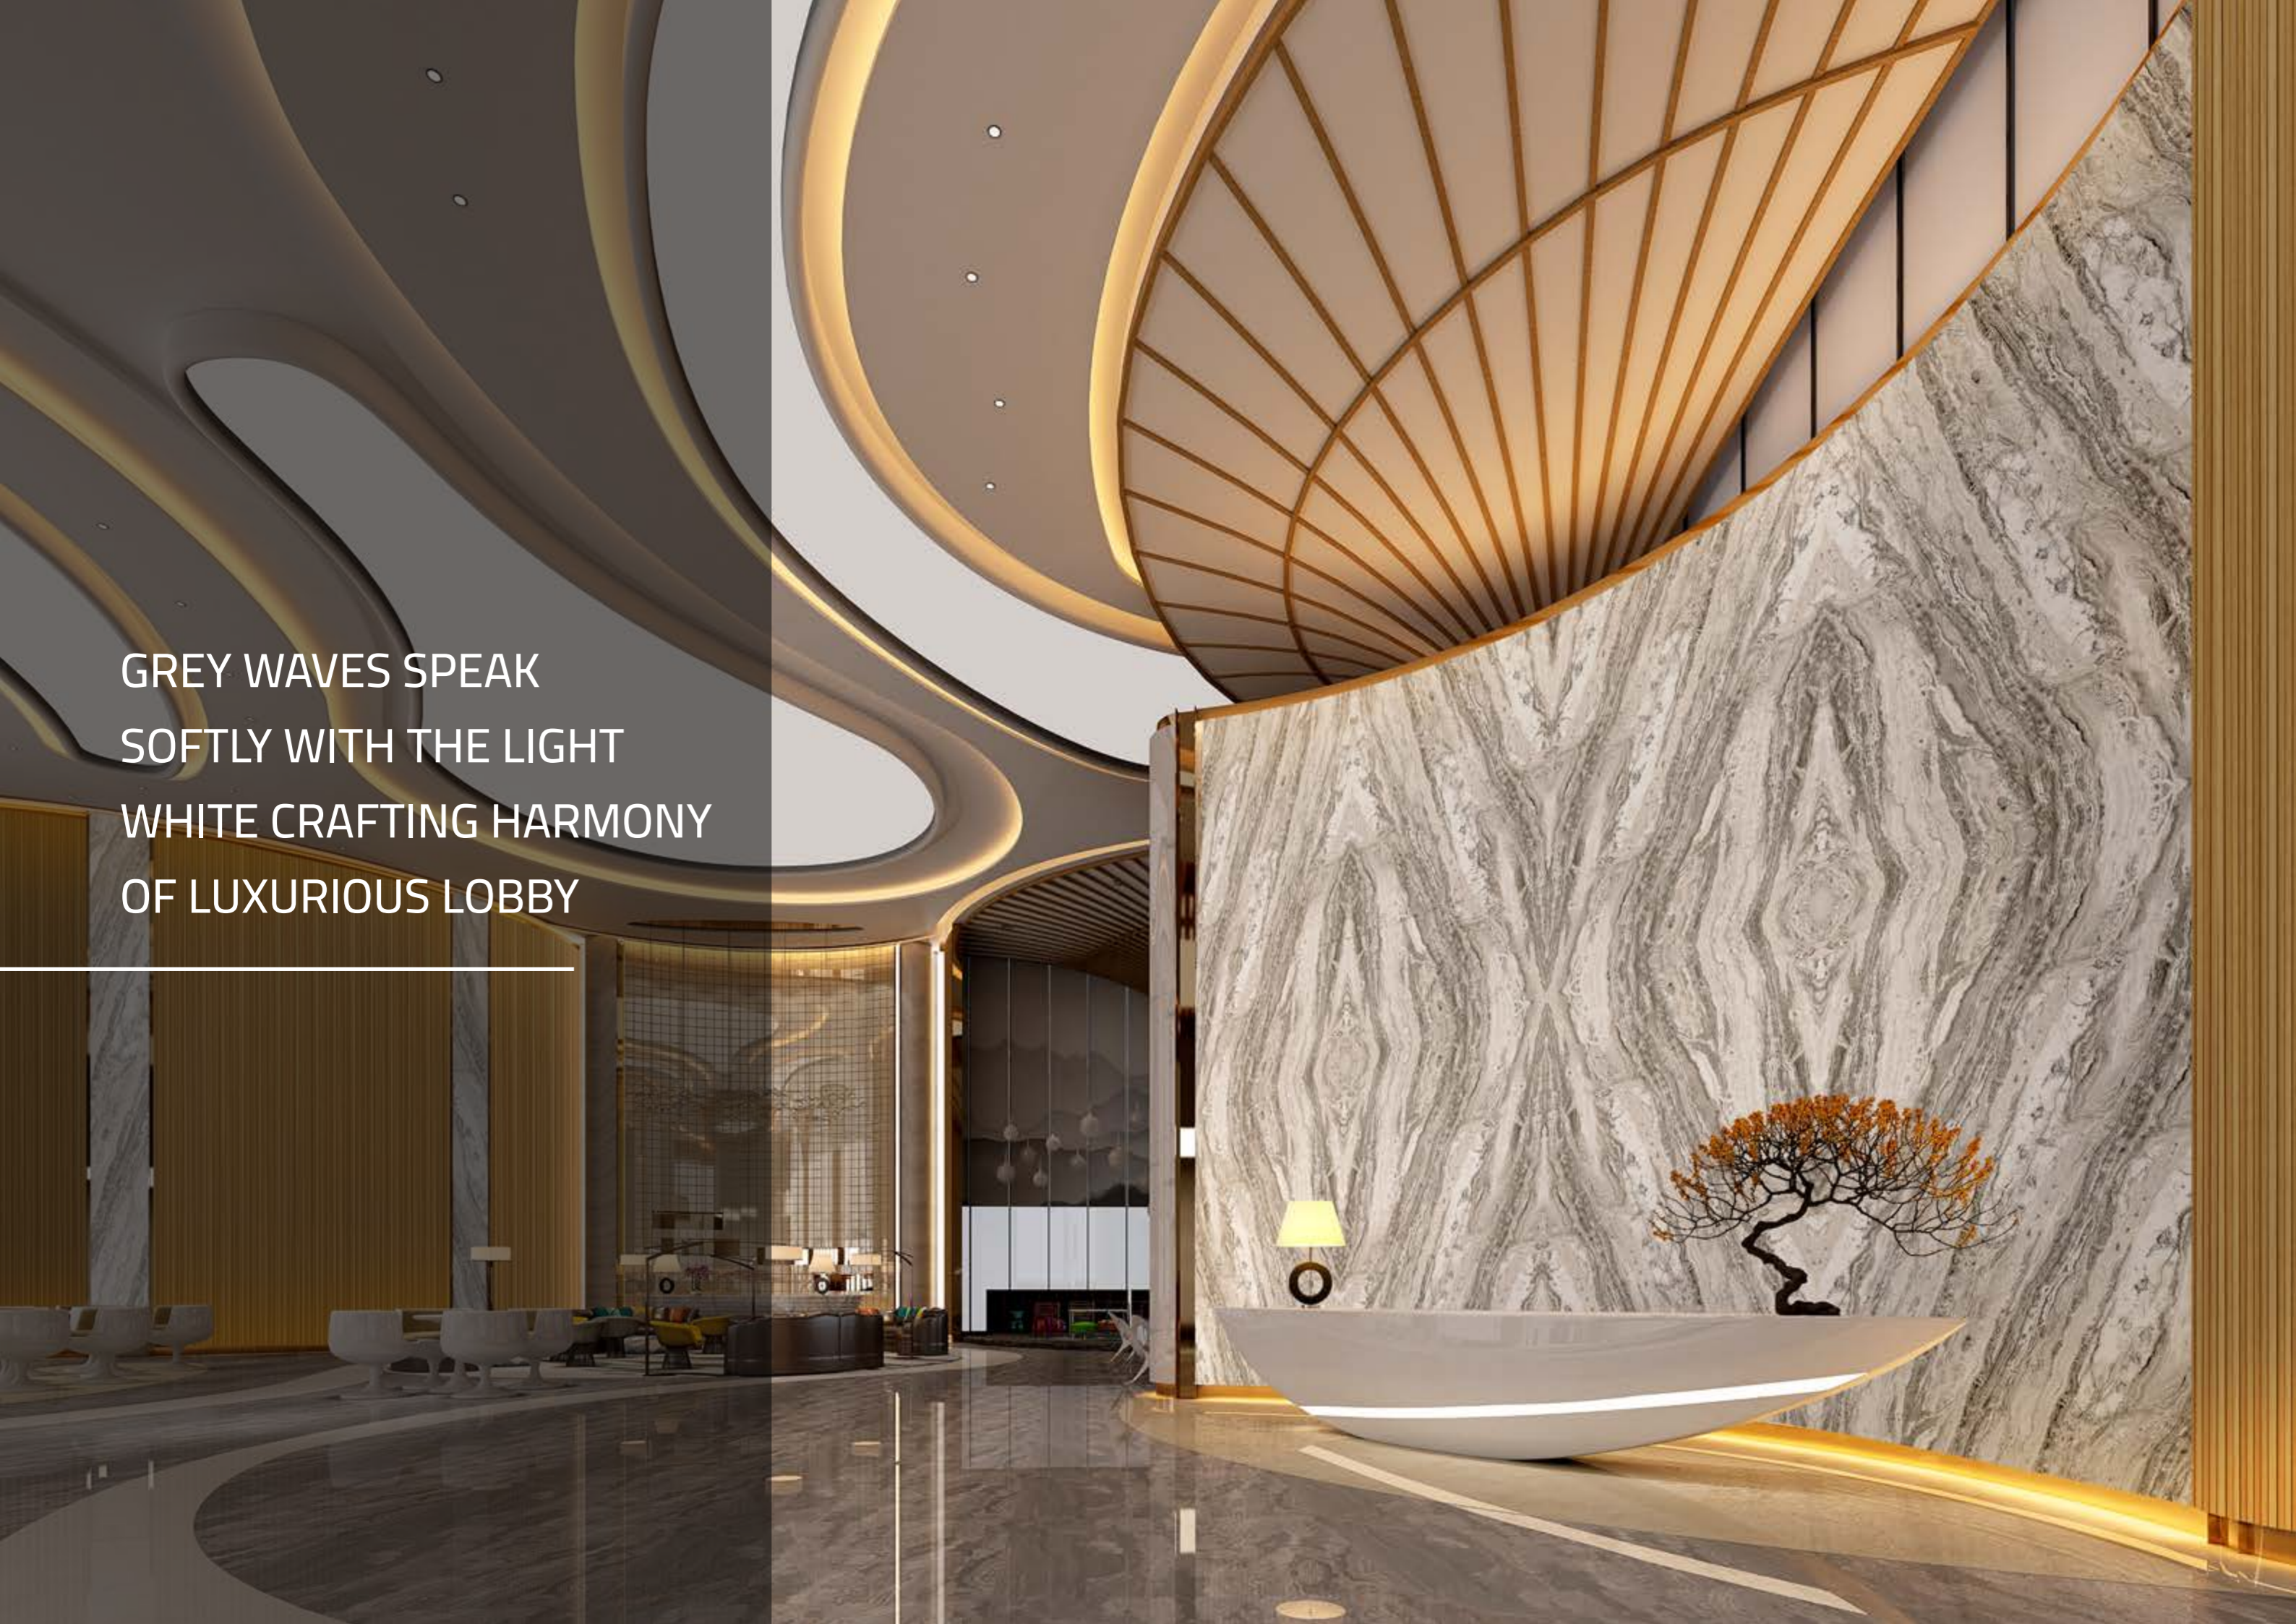

GREY WAVES SPEAK
SOFTLY WITH THE LIGHT
WHITE CRAFTING HARMONY
OF LUXURIOUS LOBBY